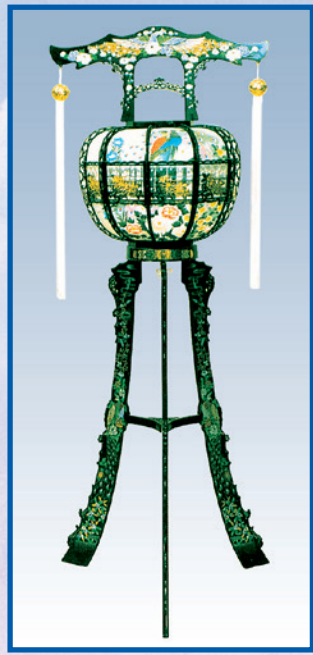

張 25号(ゴールド) 1対 高さ・124cm
 ¥23,000 ¥25,300 (税込)

張 28号(ゴールド) 1対 高さ・147cm
 ¥33,000 ¥36,300 (税込)

張 25号 1対 高さ・124cm
 ¥18,000 ¥19,800 (税込)

張 28号 1対 高さ・152cm
 ¥31,000 ¥34,100 (税込)

へいせい 1対 高さ・124cm
 ¥23,000 ¥25,300 (税込)

光林 1対 高さ・110cm
 ¥15,000 ¥16,500 (税込)

盛線香 1対 高さ・50cm
 ¥14,000 ¥15,400 (税込)

盛線香 1対 高さ・50cm
 ¥19,000 ¥20,900 (税込)

盛線香 1対 高さ・58cm
 ¥19,000 ¥20,900 (税込)

盛ビール 1個 高さ・160cm
 ¥12,000 ¥13,200 (税込)

盛籠 1個 高さ・150cm
 ¥12,000 ¥13,200 (税込)